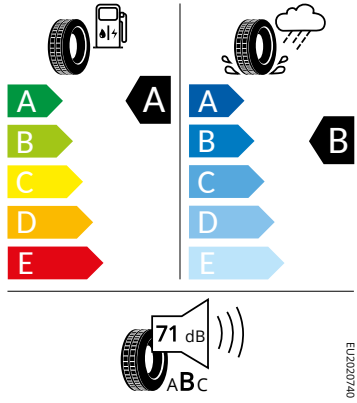

Goodyear 546288

205/60 R16 C1