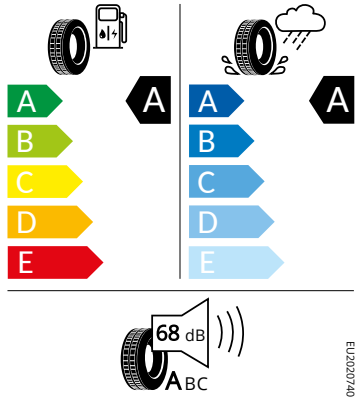

- Hankook 205/60 R16

Hankook 1028694

205/60 R16 C1