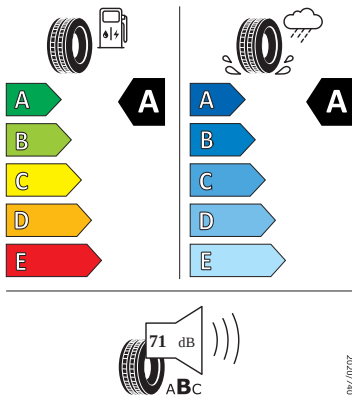

2020/740

- Kumho 205/60 R16

KUMHO PS71

2267663

205/60R16 92 V

C1