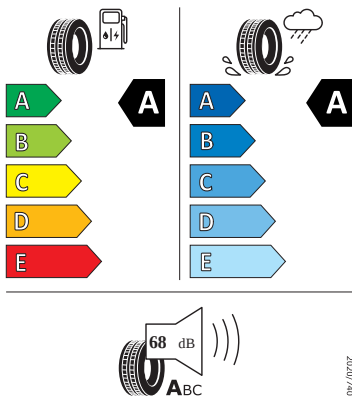

## Energetické štítky pneumatik

- Hankook 205/60 R16

Hankook

1028694

205/60R16 92 V

C1

2020/740

- Kumho 205/60 R16