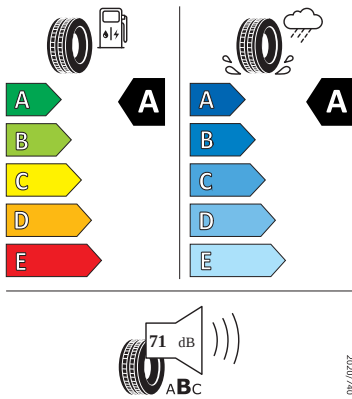

- Kumho 205/60 R16

KUMHO PS71

2267663

205/60R16 92 V

C1