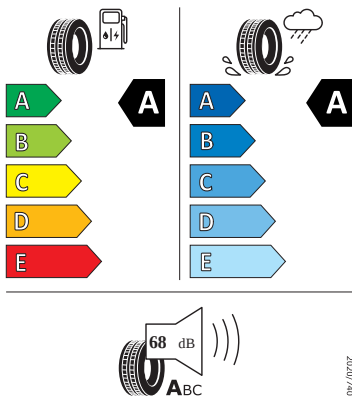

## Energetické štítky pneumatik

- Hankook 205/60 R16

Hankook

1028694

205/60R16 92 V

C1

- Kumho 205/60 R16

KUMHO PS71