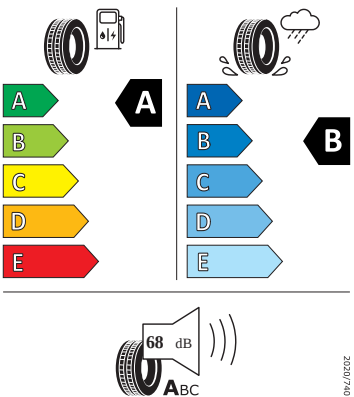

## Energetické štítky pneumatik

- Bridgestone 205/60 R16

- Michelin 205/60 R16

MICHELIN

941957

205/60R16 92 H

C1

- Goodyear 205/60 R16