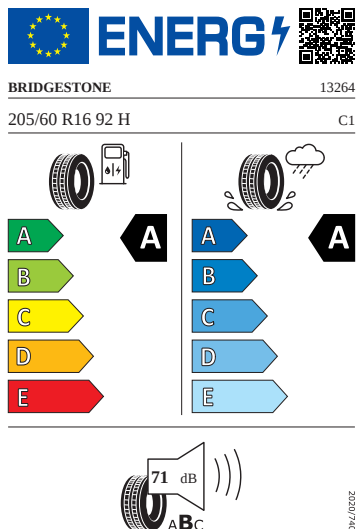

Vnější výbava

- Nárazníky v barvě vozidla
- Ozdobné lišty standardní
- Vnější zpětné zrcátko vpravo, konvexní
- Vnější zpětné zrcátko vlevo, konvexní
- Kliky a vnější zpětná zrcátka v barvě vozu
- El. nastavitelná a vyhřívaná vnější zpětná zrcátka
- LED hlavní světlomety
- Stěrač zadního okna s ostříkovačem a stupňovým intervalem stírání
- Základní LED zadní světlomety
- Příprava pro tažné zařízení
- Parkovací senzory vpředu a vzadu

Vnitřní výbava

- Upínací přípravek v zavazadlovém prostoru
- Elektrické ovládání oken vpředu a vzadu
- Víko schránky před spolujezdcem, s osvětlením
- Síťový program
- Hlavice/madlo řadící páky z kůže
- Schránka na brýle
- Dekorační obložení šedý Crepe, orámování černé
- Sunset
- Automatické stmívání pro vnitřní zpětné zrcátko
- Dvouzónový CLIMATRONIC

Motor a převodovka

- Systém Start/Stop

Kola a pneumatiky

- Kola z lehké slitiny Nyota 6J x 16" ET38
- Pneumatiky 205/60 R16 92H s optimalizovaným valivým odporem
- Rezervní kolo neplnohodnotné
- Kryty pro kola z lehké slitiny

Vnitřní vybavení

- Multifunkční kožený volant

Energetické štítky pneumatik

- Bridgestone 205/60 R16

- Michelin 205/60 R16