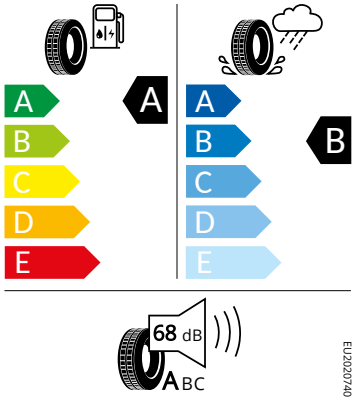

EU/2020/740

- Michelin 205/55 R17

Michelin

69790

205/55 R17

C1