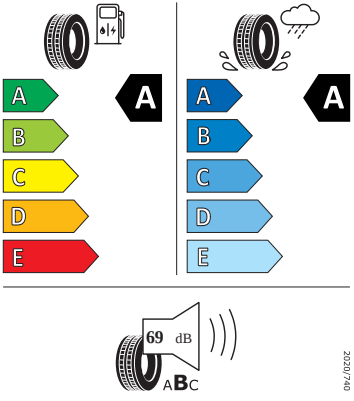

2020/740

- Kumho 185/65 R15

KUMHO ES31

2259623

185/65R15 88 H

C1

2020/740

- Continental 185/65 R15