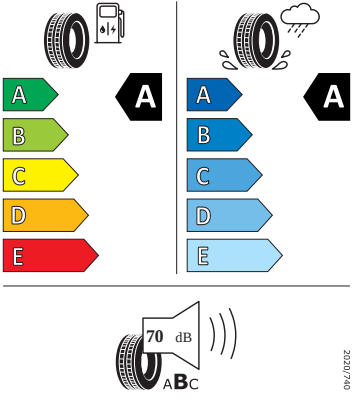

2020/740

- Goodyear 185/65 R15