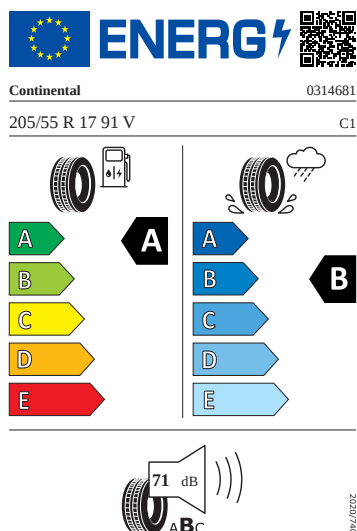

Kola a pneumatiky

- Nepřímá kontrola tlaku v pneumatikách
- Pneumatiky 205/55 R17 91V
- Rezervní kolo (neplohodnotné)
- Krytky šroubů kol
- Bezpečnostní šrouby kol
- Propus Aero 17" černá leštěná

Motor a převodovka

- Systém Start/Stop

Vnitřní vybavení

- Sportovní multifunkční vyhřívaný kožený volant s pádly

Energetické štítky pneumatik

- Continental 205/55 R17

- Michelin 205/55 R17

- Continental 205/55 R17

- Goodyear 205/55 R17