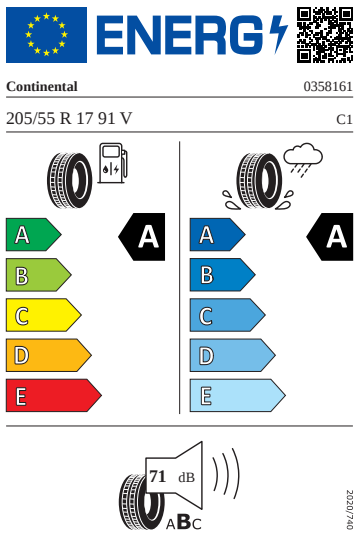

Kola a pneumatiky

- Nepřímá kontrola tlaku v pneumatikách
- Pneumatiky 205/55 R17 91V
- Rezervní kolo (neplohodnotné)
- Krytky šroubů kol
- Bezpečnostní šrouby kol
- Propus Aero 17" černá leštěná

Motor a převodovka

- Systém Start/Stop

Vnitřní vybavení

- Sportovní multifunkční vyhřívaný kožený volant s pádly

Energetické štítky pneumatik

- Continental 205/55 R17

- Michelin 205/55 R17

- Continental 205/55 R17

- Goodyear 205/55 R17