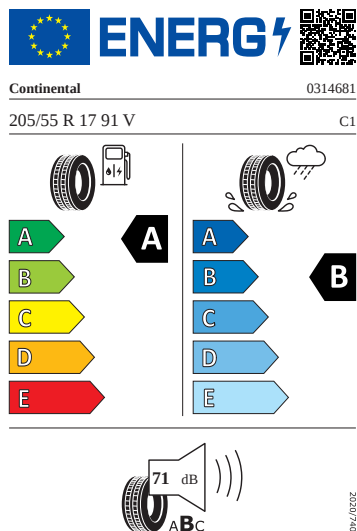

Kola a pneumatiky

- Nepřímá kontrola tlaku v pneumatikách
- Pneumatiky 205/55 R17 91V
- Rezervní kolo (nepřilohodnotné)
- Krytky šroubů kol
- Bezpečnostní šrouby kol
- Propus Aero 17" černá leštěná

Motor a převodovka

- Systém Start/Stop

Vnitřní vybavení

- Sportovní multifunkční vyhřívaný kožený volant s pádly

Energetické štítky pneumatik

- Continental 205/55 R17

- Michelin 205/55 R17

ENERGY

MICHELIN 069790