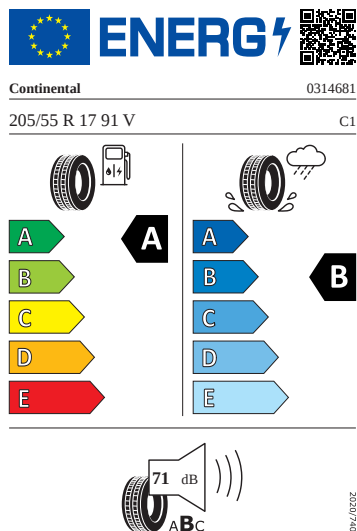

- Kožená hlavice řadicí páky a madlo ruční brzdy
- Schránka na brýle
- Sportovní kryty pedálů
- Textilní koberce vpředu a vzadu
- Sunset

Vnější výbava

- Nárazníky s šedě lakovanými doplňky
- Střešní nosič - černý matný
- Standardní lišty oken
- Konvexní vnější zpětné zrcátko u spolujezdce
- Konvexní vnější zpětné zrcátko u řidiče
- Stěrač zadního okna s ostřikovačem
- Tažné zařízení
- Virtuální pedál (elektrické víko zavazadlového prostoru s bezdotykovou funkcí)
- Vnější zpětná zrcátka lakovaná v černé barvě
- Mřížka chladiče s lakovanou lištou
- Parkovací senzory vpředu a vzadu

Sedadla

- Výškově nastavitelná přední sedadla
- Tři výškově nastavitelné opěrky hlavy vzadu
- Loketní opěrka vpředu s úložným prostorem
- Manuálně nastavitelná bederní opěrka v předních sedadlech
- Loketní opěrka vzadu

Kola a pneumatiky

- Nepřímá kontrola tlaku v pneumatikách
- Pneumatiky 205/55 R17 91V
- Rezervní kolo (neplohodnotné)
- Krytky šroubů kol
- Bezpečnostní šrouby kol
- Propus Aero 17" černá leštěná

Motor a převodovka

- Systém Start/Stop

Vnitřní vybavení

- Sportovní multifunkční vyhřívaný kožený volant s pádly

Energetické štítky pneumatik

- Continental 205/55 R17