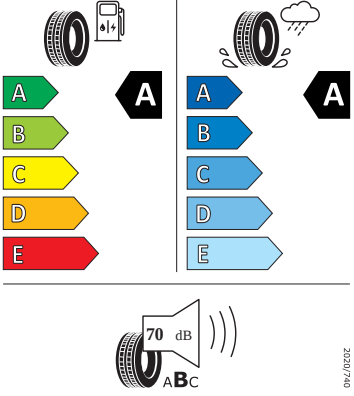

2020/740

- Goodyear 185/65 R15