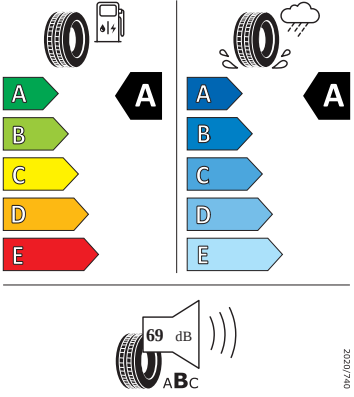

2020/740

- Continental 185/65 R15

Continental

0358474

185/65 R 15 88 H

C1