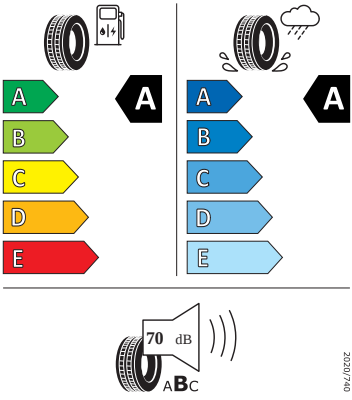

2020/740

- Goodyear 185/65 R15