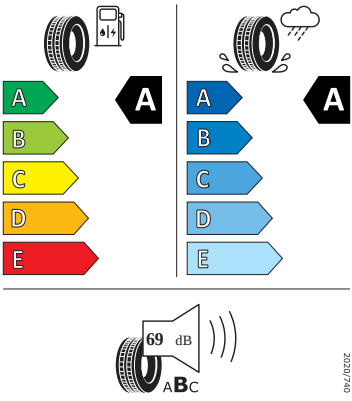

2020/740

- Continental 185/65 R15

Continental

0358474

185/65 R 15 88 H

C1