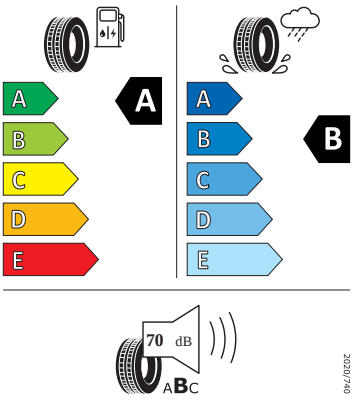

Continental

0314699

185/65 R 15 88 H

C1