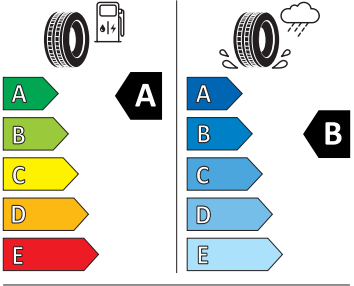

1028979

255/45R20 101 T

C1

- Pirelli 235/50 R20

PIRELLI

35643

235/50R20 100 T

C1