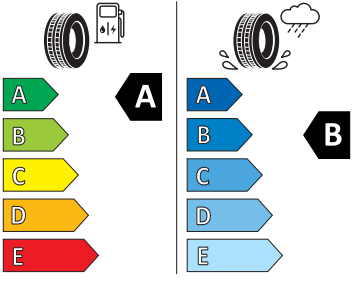

2020/740

- Pirelli 255/45 R20

PIRELLI

37694

255/45R20 101 T

C1

2020/740