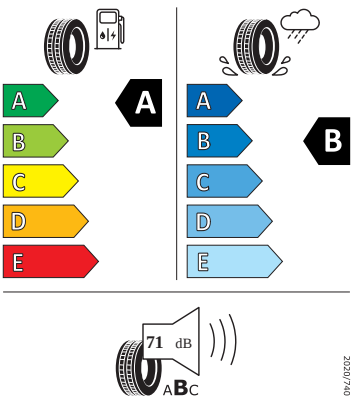

- Matrix-LED přední světlomety s funkcí do špatného počasí
- Oboustranný koberec do zavazadlového pro storu
- Odkládací schránky v zavazadlovém prostoru
- Panoramatický kamerový systém
- Parkovací senzory vpředu a vzadu
- Příprava pro služby Škoda Connect
- Proaktivní ochrana cestujících
- Progresivní řízení
- Propojovací kabel Mennekes
- Provozní návod v češtině
- Roletky zadních oken
- Rovná podlaha ložné plochy vzadu
- Rozpoznání pozornosti a únavy řidiče
- Rozpoznávání dopravních značek
- S asistentem pro vyhýbací manévry s odbočovacím asistentem
- Sada na opravu pneumatik
- Signalizace nezapnutého bezpečnostního pásu (1. a 2. řada sedadel)
- Síťový program
- Sluneční clony s make-up zrcátka u řidiče a spolujezdce
- SmartLink
- Světelný a dešťový senzor
- Tažné zařízení el. odjistitelné
- Tepelné čerpadlo
- Tísňové volání eCall+
- Top LED zadní světlá
- Tříbodové automatické bezpečnostní pásy vpředu s napínačem pásu a zámku a s nastavením výšky
- Tříramenný sportovní volant
- Třízónový Climatronic
- Virtuální pedál
- Vyhřívání přední a zadní sedadla
- Vyhřívání čelní sklo
- Virtuální kokpit 5"
- Opěrky hlavy předních sedadel
- Potahy sedadel koženka
- Sport Edition
- Baterie 280 A (46 Ah)

## Energetické štítky pneumatik

- Hankook 235/50 R20

Hankook

1034805

235/50R20 100 T

C1

- Hankook 255/45 R20

Hankook