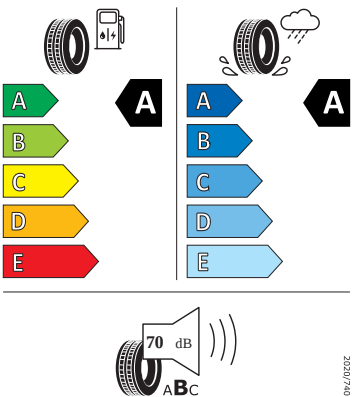

- Hankook 255/45 R20

Hankook

1028979

255/45R20 101 T

C1