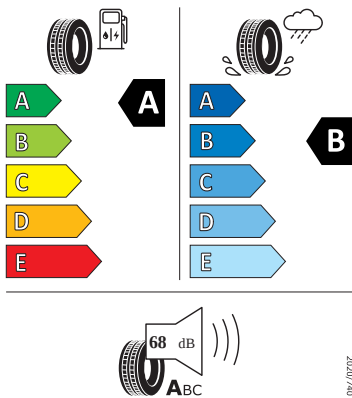

2020/740

- Goodyear 205/55 R16

GOODYEAR

577215

205/55R16 91 V

C1